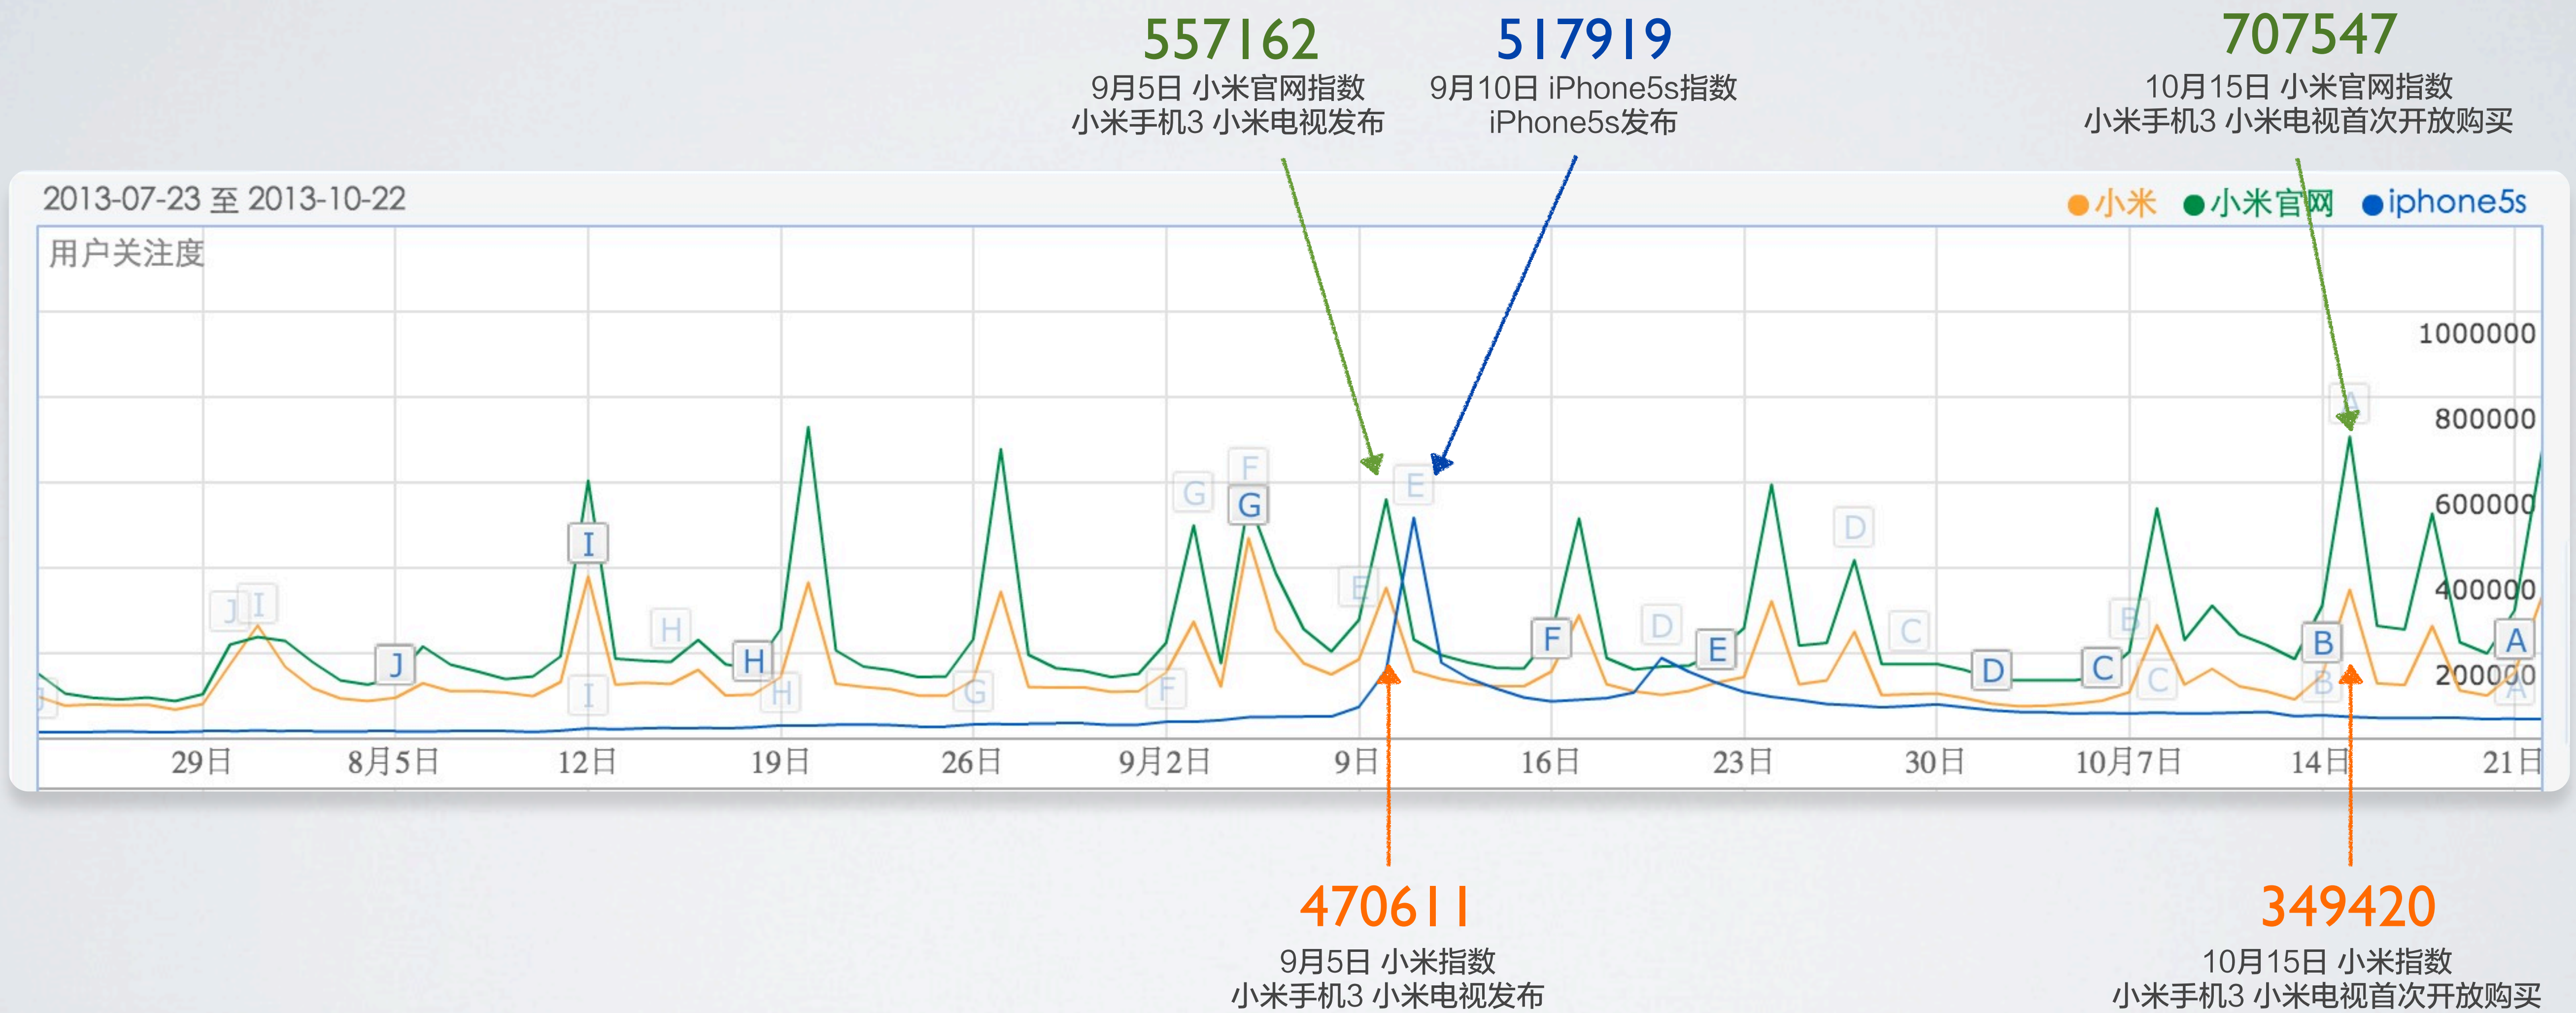

百度指数

2013.7-2013.10